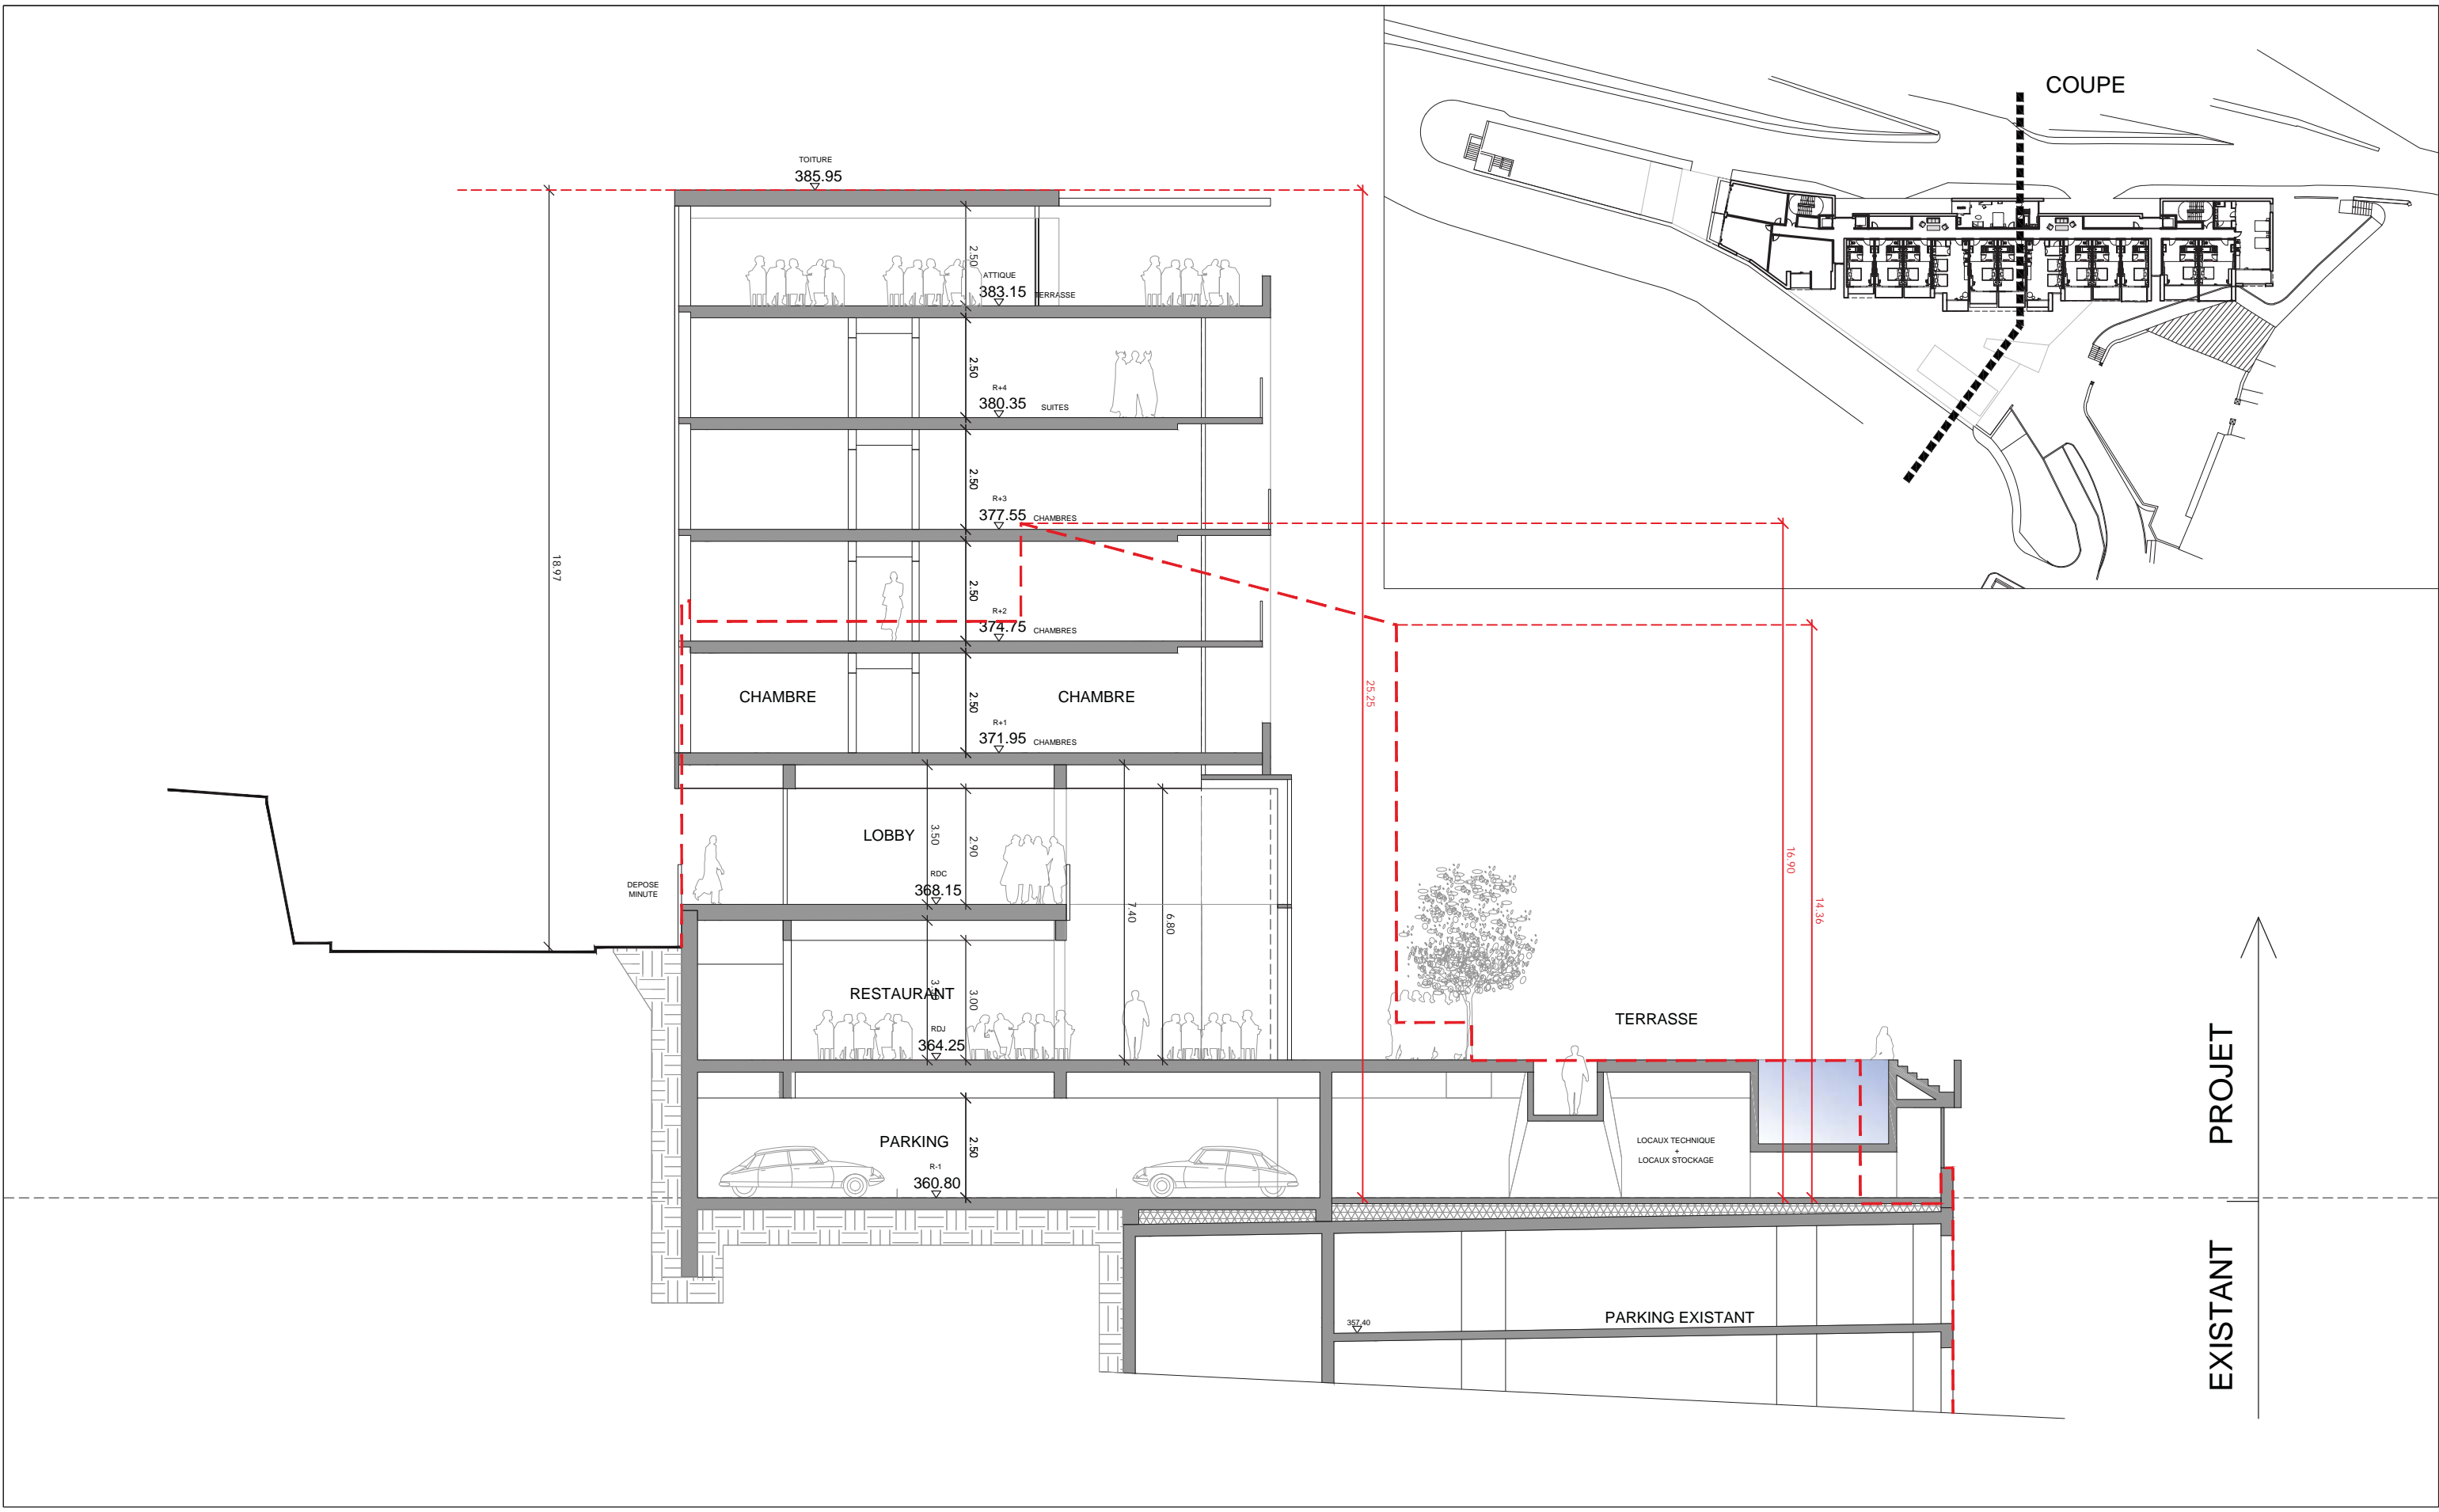

WILMOTTE & ASSOCIÉS ARCHITECTES
68 RUE DU FAUBOURG SAINT ANTOINE 75012 PARIS
TEL : 01 53 02 22 22 FAX : 01 43 44 17 11 wilmotte@wilmotte.fr

ESQ
Hôtel des Parfums
GABARIT PROJET

HÔTEL DES PARFUMS | GRASSE						
Echelle	Date	Emitteur	Phase	Lot	Numero de série	Indice
1/150	09/06/2017	WIL	ESQ