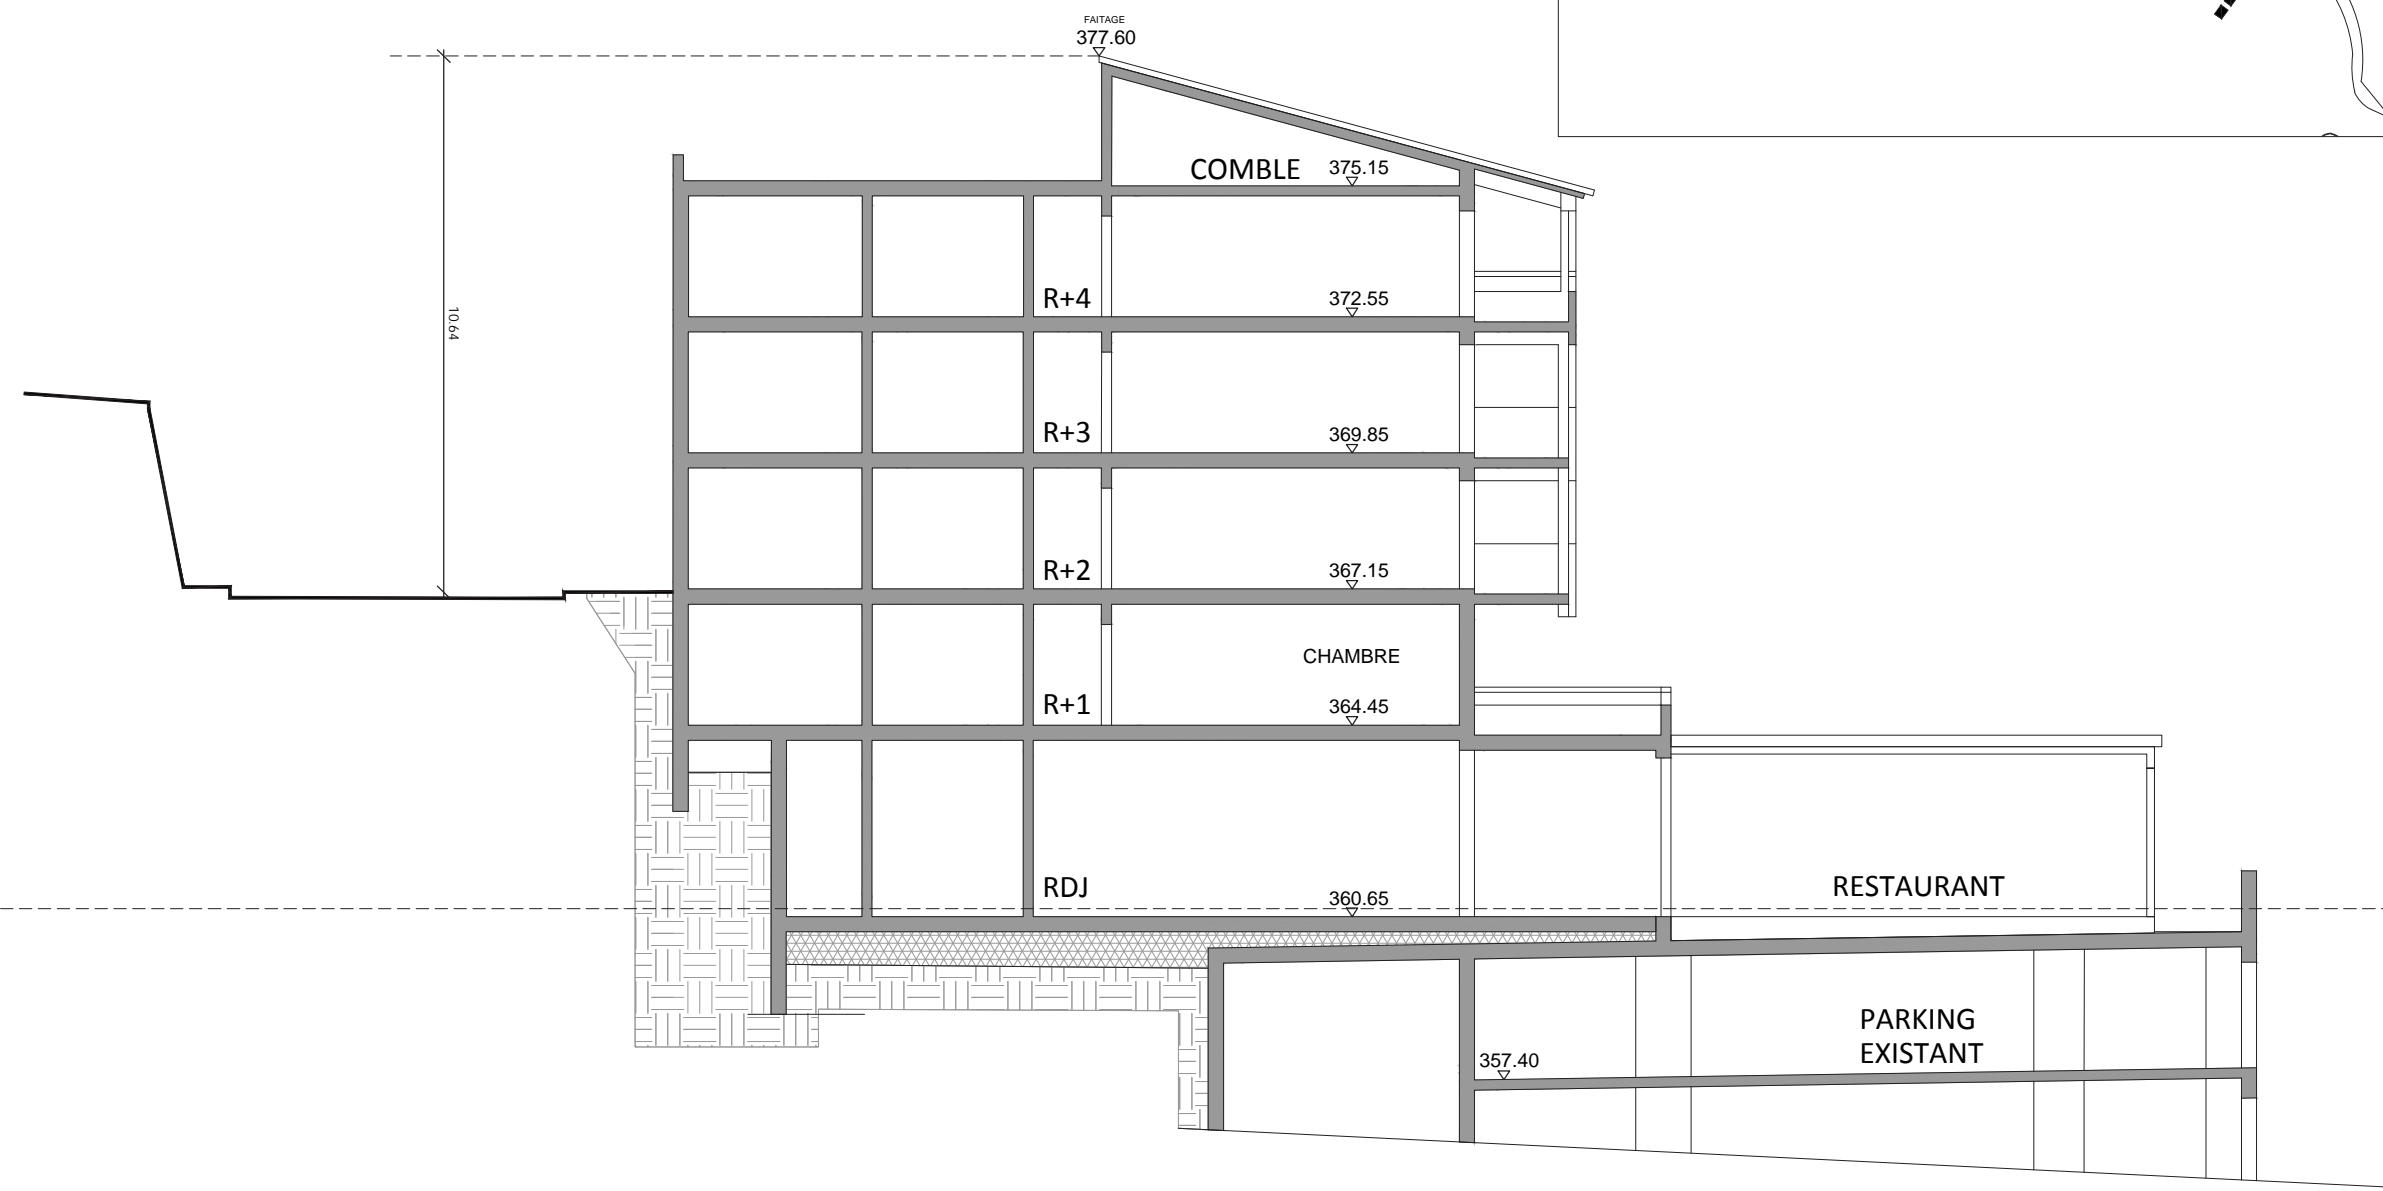

WILMOTTE & ASSOCIÉS ARCHITECTES
68 RUE DU FAUBOURG SAINT ANTOINE 75012 PARIS
TEL : 01 53 02 22 22 FAX : 01 43 44 17 11 wilmotte@wilmotte.fr

ESQ
Hôtel des Parfums
GABARIT EXISTANT

HÔTEL DES PARFUMS | GRASSE

Echelle	Date	Emitteur	Phase	Lot	Numero de série	Indice
1/150	09/06/2017	WIL	ESQ